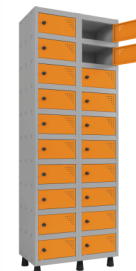

## Armário Caixa Postal 30 portas

Altura: 1930 mm  
Largura: 1035 mm  
Profundidade: 400 mm

Modelo ACP/ACP 503/30

## Armário Caixa Postal 40 portas

Altura: 1930 mm  
Largura: 1380 mm  
Profundidade: 400 mm

Modelo ACP/ACP 504/40 DI

## Porta Objetos 10 portas

Altura: 1930 mm  
Largura: 345 mm  
Profundidade: 400 mm

Modelo APOP/APOF 501/10 DI